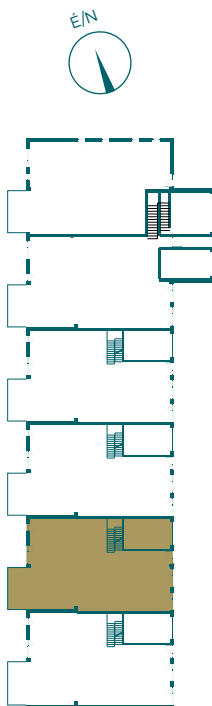

LUXURY
GREEN HOMES
LOFT RÓMAI

Fsz/2

1. Előtér	6,3 m ²
2. közlekedő	20,0 m ²
3. nappali - konyha	57,3 m ²
4. szoba	12,0 m ²
5. szoba	12,0 m ²
6. házt. hsg.	2,5 m ²
7. fürdő	6,8 m ²
8. wc	1,3 m ²
9. szoba	14,4 m ²
10. gardrób	5,5 m ²
11. fürdő	4,3 m ²

Nettó alapterület
Total net area **142,4 m²**

+beelső kert 33,3 m²
+tetőterasz 35,7 m²
összes telekrész 436,3 m²

FÖLDSZINT

LUXURY
**GREEN
HOMES**
LOFT RÓMAI

Fsz/2

1. Előtér	6,3 m ²
2. közlekedő	20,0 m ²
3. nappali - konyha	57,3 m ²
4. szoba	12,0 m ²
5. szoba	12,0 m ²
6. házt. hsg.	2,5 m ²
7. fürdő	6,8 m ²
8. wc	1,3 m ²
9. szoba	14,4 m ²
10. gardrób	5,5 m ²
11. fürdő	4,3 m ²

Nettó alapterület
Total net area **142,4 m²**

+beelső kert 33,3 m²
+tetőterasz 35,7 m²
összes telekrész 436,3 m²

TETŐSZINT