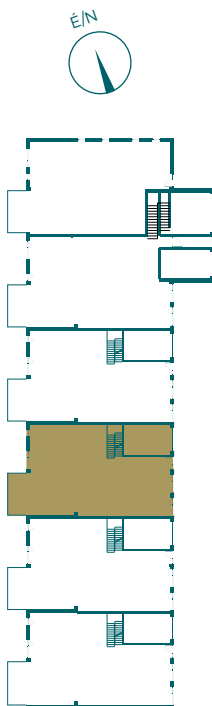

LUXURY
GREEN HOMES
LOFT RÓMAI

Fsz/3

1. Előtér	6,3 m ²
2. közlekedő	20,2 m ²
3. nappali - konyha	57,3 m ²
4. szoba	12,0 m ²
5. szoba	12,0 m ²
6. házt. hsg.	2,6 m ²
7. fürdő	6,8 m ²
8. wc	1,3 m ²
9. szoba	14,4 m ²
10. gardrób	5,5 m ²
11. fürdő	4,3 m ²

Nettó alapterület
Total net area **142,7 m²**

+beelső kert 33,3 m²
+tetőterasz 35,7 m²
összes telekrész 435,2 m²

FÖLDSZINT

LUXURY
**GREEN
HOMES**
LOFT RÓMAI

Fsz/3

1. Előtér	6,3 m ²
2. közlekedő	20,2 m ²
3. nappali - konyha	57,3 m ²
4. szoba	12,0 m ²
5. szoba	12,0 m ²
6. házt. hsg.	2,6 m ²
7. fürdő	6,8 m ²
8. wc	1,3 m ²
9. szoba	14,4 m ²
10. gardrób	5,5 m ²
11. fürdő	4,3 m ²
Nettó alapterület	142,7 m²
Total net area	142,7 m²
+beelső kert	33,3 m ²
+tetőterasz	35,7 m ²
összes telekrész	435,2 m²

TETŐSZINT