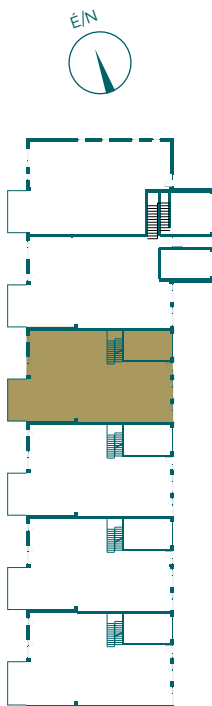

LUXURY
GREEN HOMES
LOFT RÓMAI

Fsz/4

1. Előtér	6,3 m ²
2. közlekedő	20,2 m ²
3. nappali - konyha	57,3 m ²
4. szoba	12,0 m ²
5. szoba	12,0 m ²
6. házt. hsg.	2,5 m ²
7. fürdő	6,8 m ²
8. wc	1,3 m ²
9. szoba	14,4 m ²
10. gardrób	5,5 m ²
11. fürdő	4,3 m ²

Nettó alapterület
Total net area **142,7 m²**

+beelső kert 33,3 m²
+tetőterasz 35,7 m²
összes telekrész 434,4 m²

FÖLDSZINT

LUXURY
**GREEN
HOMES**
LOFT RÓMAI

Fsz/4

1. Előtér	6,3 m ²
2. közlekedő	20,2 m ²
3. nappali - konyha	57,3 m ²
4. szoba	12,0 m ²
5. szoba	12,0 m ²
6. házt. hsg.	2,5 m ²
7. fürdő	6,8 m ²
8. wc	1,3 m ²
9. szoba	14,4 m ²
10. gardrób	5,5 m ²
11. fürdő	4,3 m ²

Nettó alapterület
Total net area **142,7 m²**

+beelső kert 33,3 m²
+tetőterasz 35,7 m²
összes telekrész 434,4 m²

TETŐSZINT